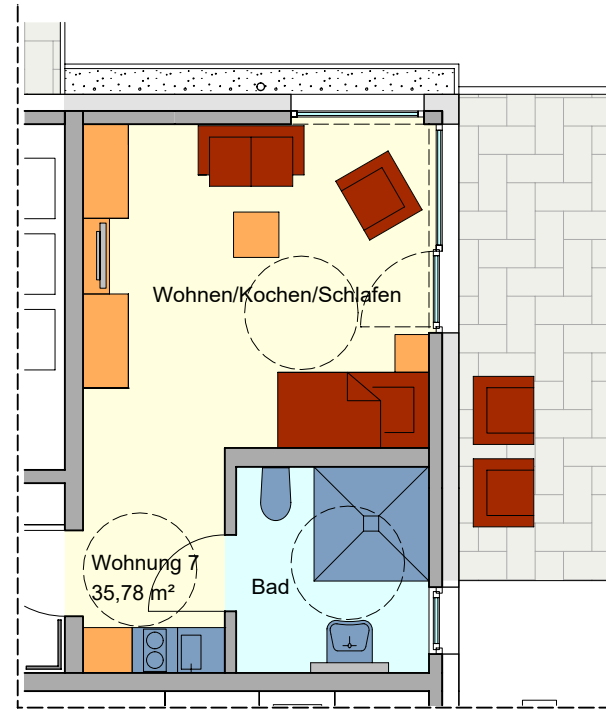

# Exposé

Wohnpark Kalletal

Wohnung 7

|                        |                           |
|------------------------|---------------------------|
| Wohnen/Kochen/Schlafen | 24,41 m <sup>2</sup>      |
| Bad                    | 6,74 m <sup>2</sup>       |
| Terrasse               | <u>4,63 m<sup>2</sup></u> |
|                        | 35,78 m <sup>2</sup>      |

M. 1 : 100

 HÖFER