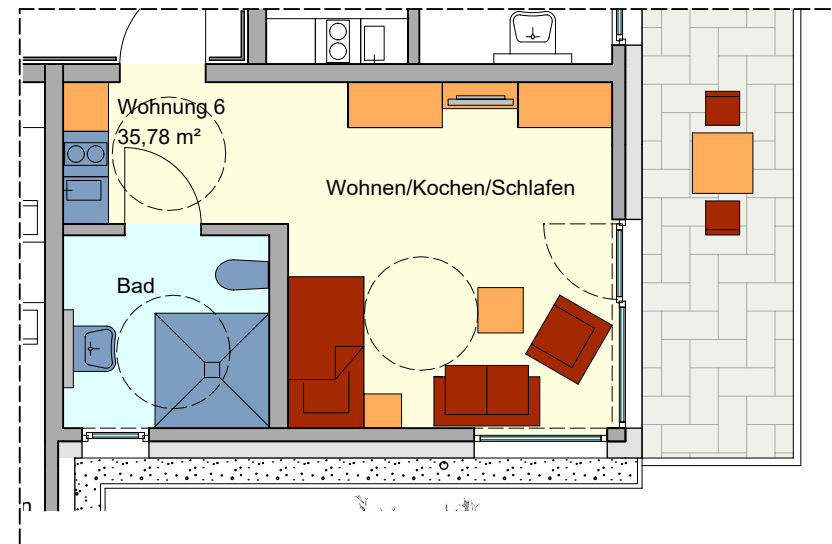

Exposé

Wohnpark Kalletal

Wohnung 6

| | |
|------------------------|----------------------|
| Wohnen/Kochen/Schlafen | 24,41 m ² |
| Bad | 6,74 m ² |
| Terrasse | 4,63 m ² |
| | <hr/> |
| | 35,78 m ² |

M. 1 : 100