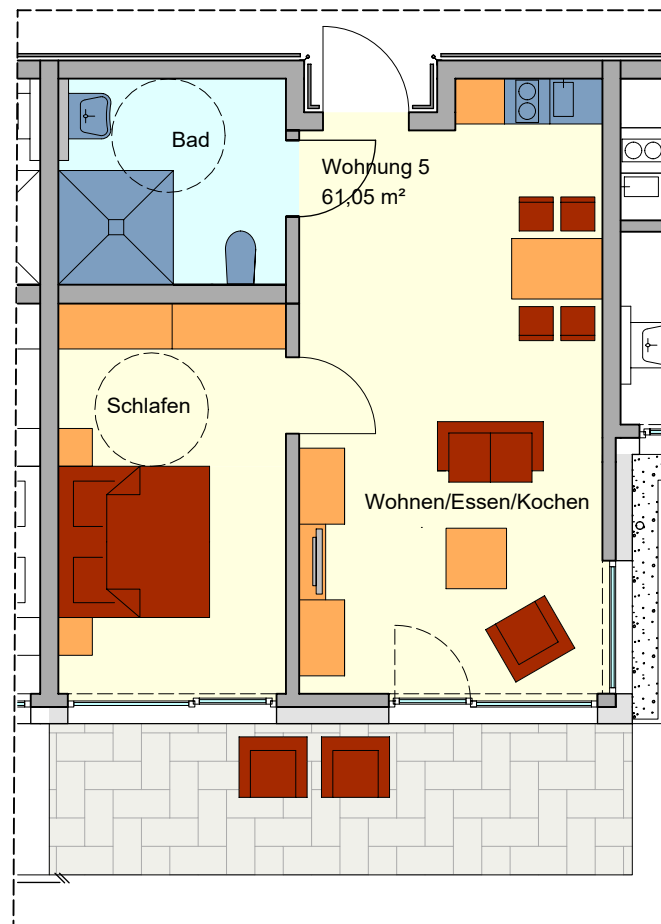

Exposé

Wohnpark Kalletal

Wohnung 5

Wohnen/Essen/Kochen	30,28 m ²
Schlafen	15,06 m ²
Bad	7,95 m ²
Terrasse	<u>7,76 m²</u>
	61,05 m ²

M. 1 : 100

 HÖFER