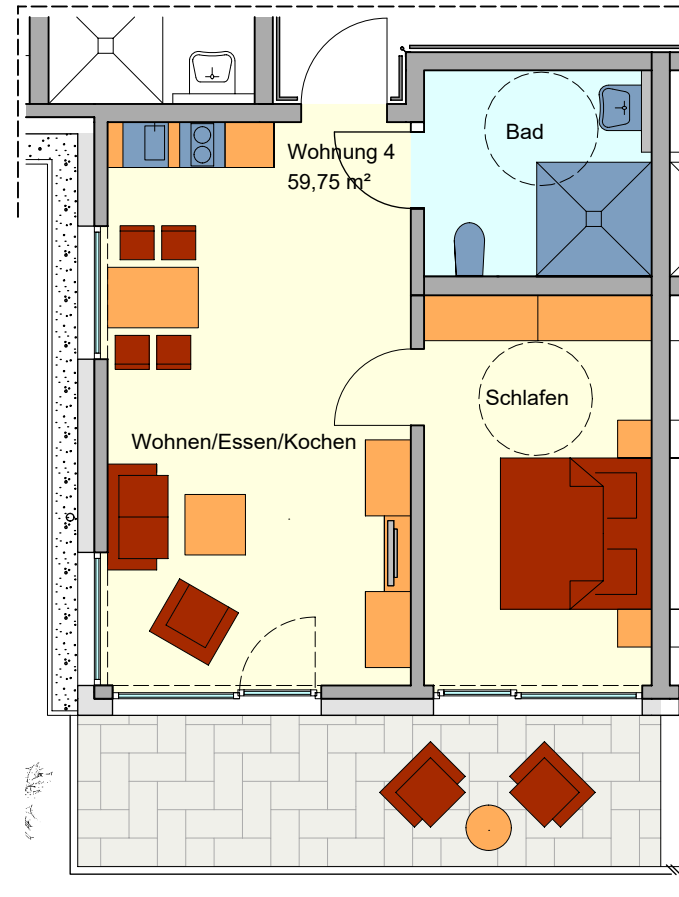

Exposé

Wohnpark Kalletal

Wohnung 4

Wohnen/Essen/Kochen	28,98 m ²
Schlafen	15,06 m ²
Bad	7,95 m ²
Terrasse	<u>7,76 m²</u>
	59,75 m ²

M. 1 : 100