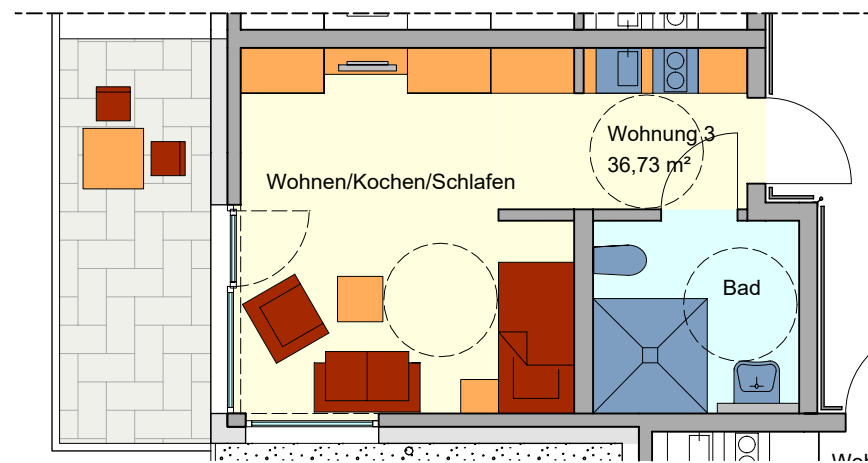

Exposé

Wohnpark Kalletal

Wohnung 3

Wohnen/Kochen/Schlafen	25,36 m ²
Bad	6,74 m ²
Terrasse	4,63 m ²
	<hr/>
	36,73 m ²

M. 1 : 100

 HÖFER