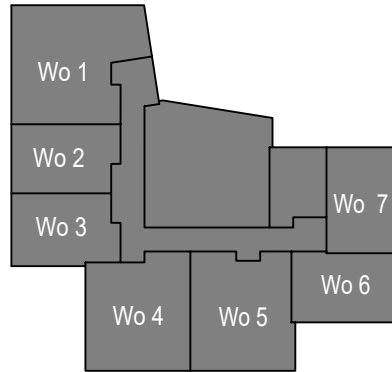

Exposé

Wohnpark Kalletal

M. 1 : 250

 HÖFER